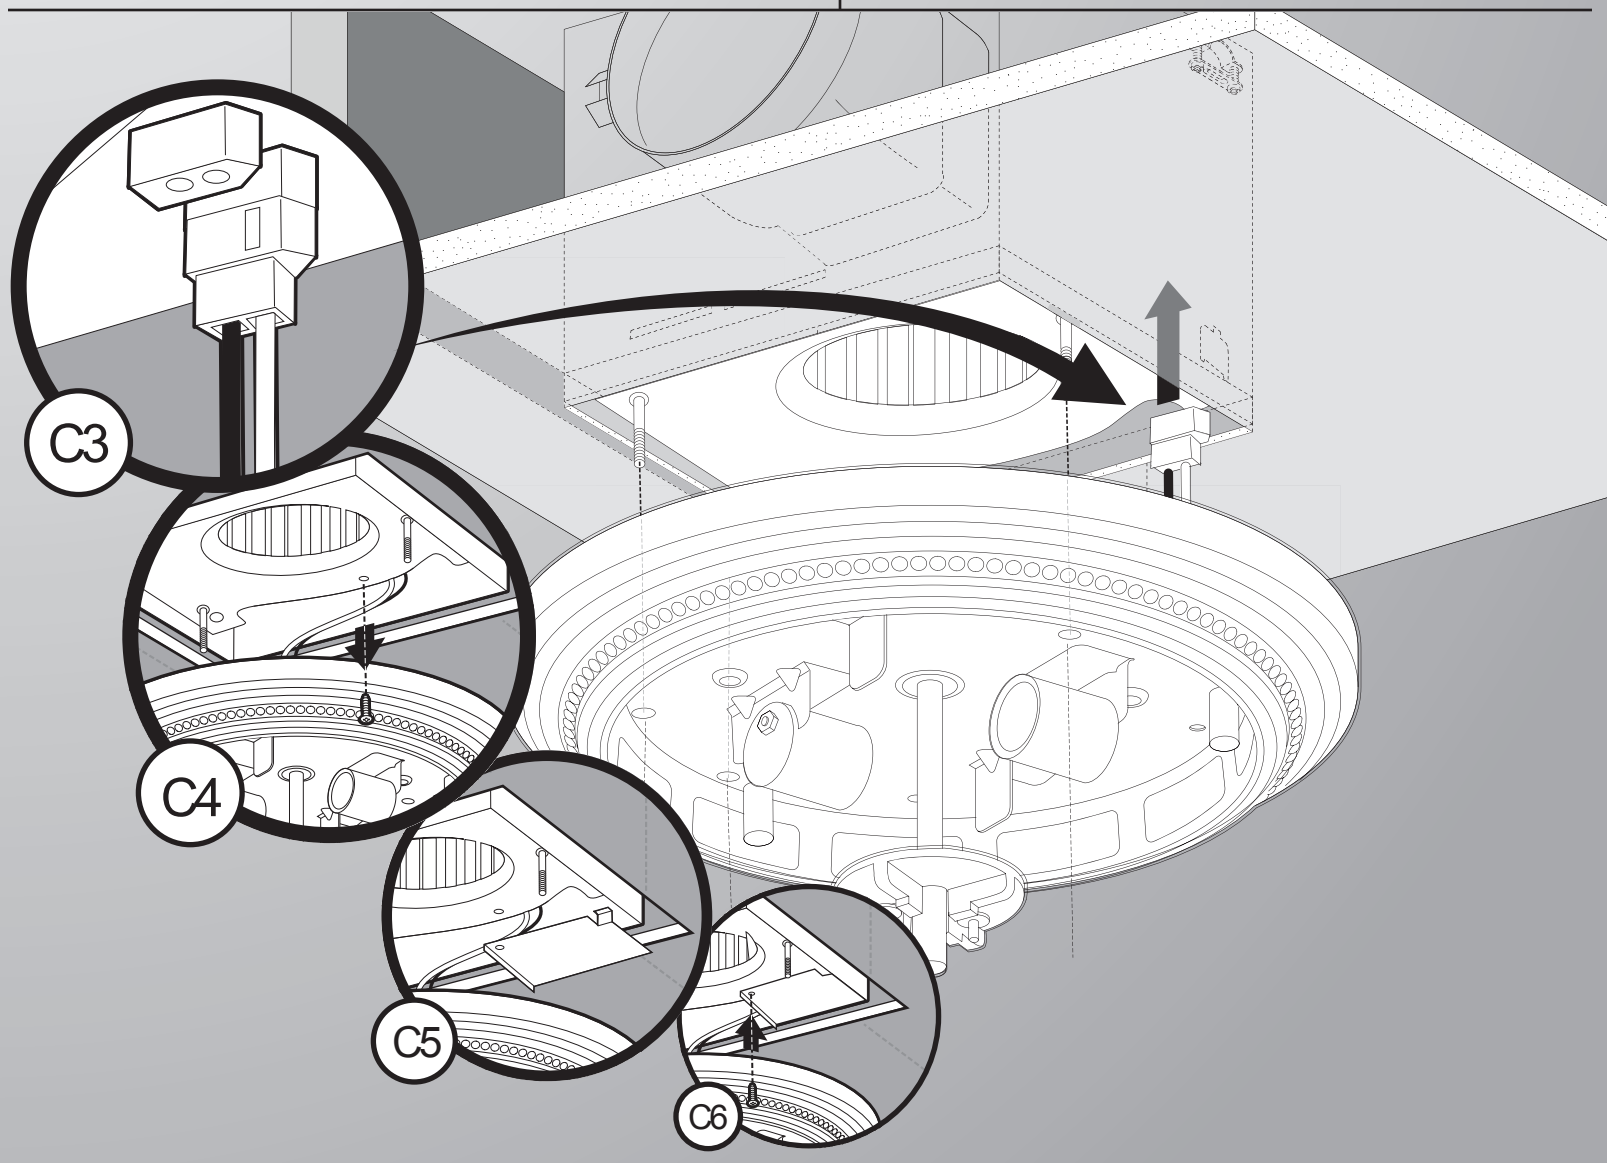

Installation Guide

Bath Ventilator with Light

READ and SAVE THESE INSTRUCTIONS

Guía de instalación

Ventilador para baño con luz

LEA y CONSERVE ESTAS INSTRUCCIONES

Guide d'installation

Ventilateur de salle de bain avec lumière

LIRE ET CONSERVER CES CONSIGNES

SINCE 1886
Hunter[®]

D1

			
Black (fan hot)	White (neutral)	Red (light hot)	Ground
Negro (línea viva de ventilador)	Blanco (neutro)	Rojo (línea viva de luz)	Tierra
Noir (sous tension, ventilateur)	Blanc (neutre)	Rouge (sous tension, lumière)	Mise à la terre